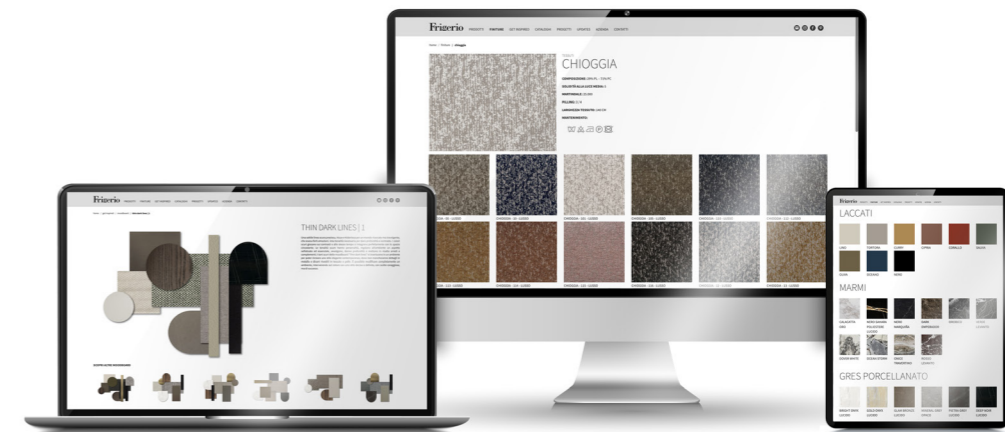

SAM SMALL TABLE

Design Federica Biasi

POUF

22900

TAVOLINO / SMALL TABLE

22901

SERVER

22902

Dimensioni espresse in cm se non diversamente indicato.
L'Azienda si riserva il diritto di apportare modifiche ai modelli senza preavviso.
Tolleranza sulle misure indicate di +/- 2%.

Dimensions in centimeter if not differently indicated.
The Company reserves the right to change the models without any advance notice.
Tolerance on the given sizes +/- 2%.

Per la gamma completa di materiali è possibile consultare il nostro sito web www.frigerio.com
The full range of materials can be found on our website at www.frigerio.com.

WWW.FRIGERIO.COM

Frigerio

Via Sant'Agata 63
22066 Mariano Comense (CO) - Italy
Tel. +39 031 5481225
info@frigerio.com
www.frigerio.com