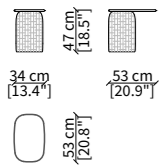

### SERVER

22902

Dimensioni espresse in cm se non diversamente indicato.  
L'Azienda si riserva il diritto di apportare modifiche ai modelli senza preavviso.  
Tolleranza sulle misure indicate di +/- 2%.